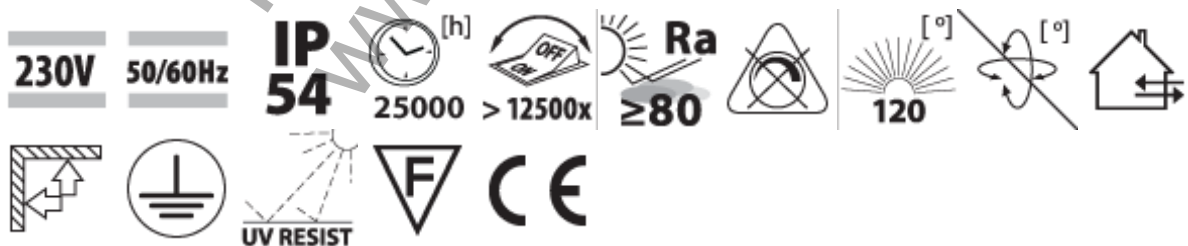

Графични технически параметри

* посочете иконата, за да видите описанието